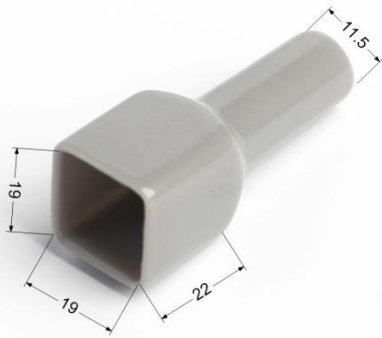

MODEL: C4255HF2\*2P(358SS4360)

MODEL: C4255HF2x7P

MODEL: C4255HF2\*11P

MODEL: E25

MODEL: E34

MODEL: JK3H

MODEL: JK4H

MODEL: JK8H

MODEL: LKSP

MODEL: MX3\*57

MODEL: DH40

MODEL: 01-82975

MODEL: 55\*22\*12

MODEL: 60\*21.3\*9

MODEL: 60\*21.3\*68

MODEL: 358SS4090

MODEL: MFCE-PB-SG-517068

MODEL: SN-4R

MODEL: TA18-14-6

MODEL: ZTHH27.5\*12

MODEL: SKCT(FXHT)

MODEL: FXHT

MODEL: ZTDH-4.1\*10

MODEL: ZTHH3.55x25