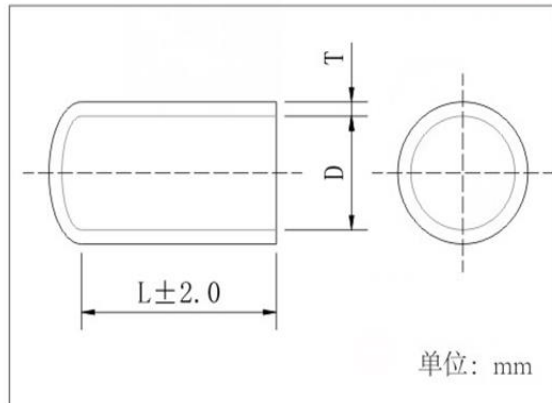

# 末端保护套 Vinyl End Cap

## CS Series

Model	D	L	T	Model	D	L	T	REMARK
CS-1.3	1.3	10	0.8	CS-10	10	15	1	T : 0.6mm-3mm L : 5mm-50mm
CS-1.5	1.5	10	0.8	CS-10.5	10.5	15	1	
CS-1.65	1.65	10	0.8	CS-11	11	15	1	
CS-1.8	1.8	10	0.8	CS-12	12	15	1	
CS-2.0	2.0	10	0.8	CS-12.5	12.5	15	1	
CS-2.3	2.3	15	0.8	CS-13.5	13.5	15	1	
CS-2.5	2.5	15	0.8	CS-14	14	15	1	
CS-2.6	2.6	15	0.8	CS-14	14	15	1	
CS-2.8	2.8	15	0.8	CS-15	15	15	1	
CS-3	3.0	15	0.8	CS-15.5	15.5	20	1.2	
CS-3.3	3.3	15	0.8	CS-16	16	20	1.2	
CS-3.5	3.5	15	0.8	CS-17	17	20	1.2	
CS-3.8	3.8	15	0.8	CS-18	18	20	1.2	
CS-3.8	3.8	15	0.8	CS-19	19	20	1.2	
CS-4.0	4.0	15	0.8	CS-20	20	20	1.2	
CS-4.2	4.2	15	0.8	CS-21	21	25		
CS-4.3	4.3	15	0.8	CS-22	22	25		
CS-4.5	4.5	15	0.8	CS-24	24	25		
CS-4.8	4.8	15	0.8	CS-24.5	24.5	25		
CS-5.0	5.0	15	0.8	CS-25	25	25		
CS-5.3	5.3	15	0.8	CS-26	26	30		
CS-5.5	5.5	15	0.8	CS-28	28	30		
CS-5.7	5.7	15	0.8	CS-31	31	30		
CS-6	6.0	15	0.8	CS-32	32	30		
CS-6.5	6.5	15	0.8	CS-34	34	30		
CS-7.0	7.0	15	0.8	CS-38	38	30		
CS-7.3	7.3	15	0.8	CS-40	40	30		
CS-7.8	7.8	15	0.8	CS-42	42	30		
CS-8.0	8.0	15	0.8	CS-43	43	30		
CS-8.5	8.5	15	0.8	CS-51	51	40		
CS-8.7	8.7	15	0.8	CS-55	55	40		
CS-9.0	9.0	15	0.8	CS-58	58	40		
CS-9.3	9.3	15	0.8	CS-63	63	40		
CS-9.9	9.9	15	0.8					